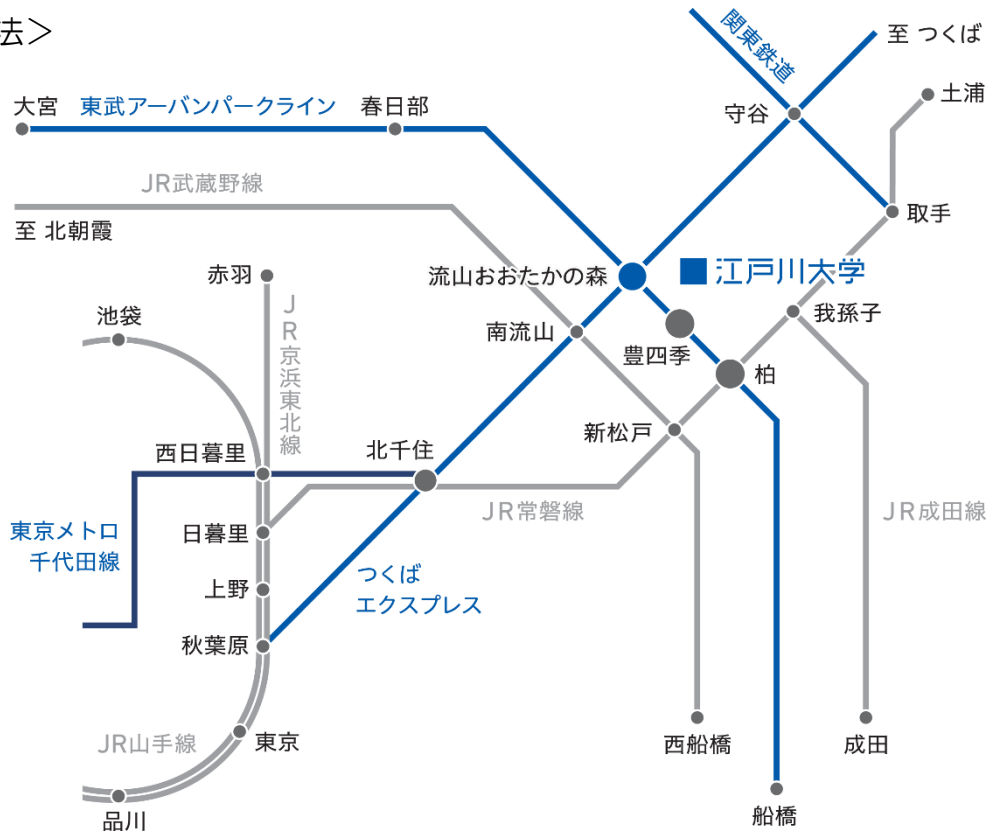

アクセス <大会会場> 〒270-0198 千葉県流山市駒木 474 江戸川大学E棟

<アクセス方法>

秋葉原	つくばエクスプレス 11分	北千住	つくばエクスプレス 14分(快速)	流山おおたかの森	無料 スクール バス	江戸川 大学	
つくば	つくばエクスプレス 12分(快速)	守谷	つくばエクスプレス 6分(快速)		約5分		
南浦和	JR武蔵野線 25分	南流山	つくばエクスプレス 3分(快速)		徒歩 18分		
西船橋	JR武蔵野線 17分	春日部	東武アーバンパークライン 35分				
大宮	東武アーバンパークライン 21分(急行で15分)	柏	東武アーバンパークライン 5分		豊四季		徒歩 12分
船橋	東武アーバンパークライン 30分		東武アーバンパークライン 3分		梅林		徒歩 5分
上野	JR常磐線 29分(特別快速で25分)		東武バス西口2番のりば 9分				
土浦	JR常磐線 37分(特別快速で32分)						

「流山おおたかの森」駅周辺マップ

本学のスクールバスは大学正門前と流山おおたかの森駅の間を運行しています。流山おおたかの森駅の停留所は東出口の路線バスの並びにあります。

(バス時刻表は p 2 に掲載)

江戸川大学スクールバス特別運行ダイヤ

江戸川大学へは流山おおたかの森駅（つくばエクスプレス・東武アーバンパークライン（旧・東武野田線））からスクールバスをご利用いただく以外にも、豊四季駅（東武アーバンパークライン）から徒歩（12分）、もしくは、柏駅西口からの東武バス（西口2番乗り場）に乗り、梅林バス停で降り、徒歩（5分）でお越しいただくことも可能です。

7/17(月) 流山おおたかの森駅発					時	7/17(月) 江戸川大学発					
	10	25	45		8			35			
00		15		35	9			25		50	
00		20		40	10		10		30		50
00					50	11				40	
00	10			40	12	00		30		50	
					13						
		20		40	14		10		30		50
00		20			15		10		30		
	10		30		50	16	00		20		40
					17	00		20		40	
					18			20			
					19						
					20						

江戸川大学周辺地図