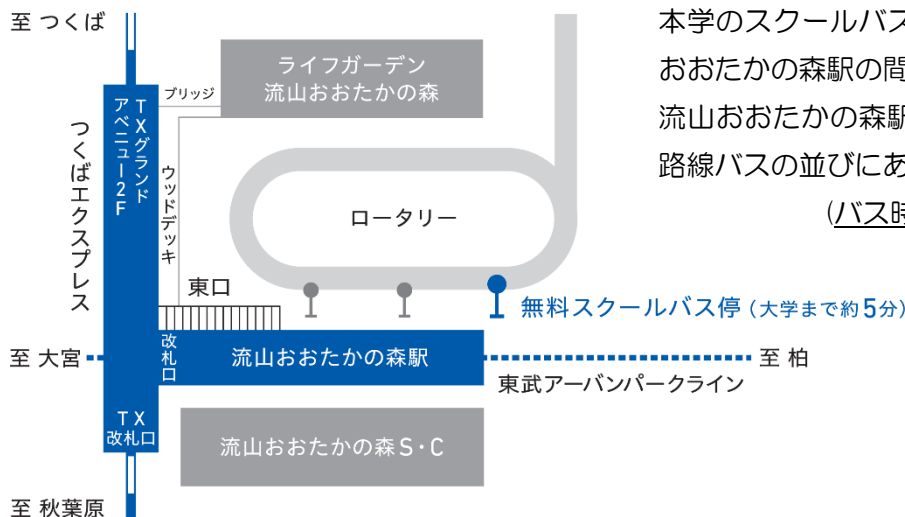

アクセス <大会会場> 〒270-0198 千葉県流山市駒木 474 江戸川大学E棟

<アクセス方法>

秋葉原	つくばエクスプレス 11分	北千住	つくばエクスプレス 14分(快速)	流山おおたかの森	無料 スクール バス	江戸川 大学	
つくば	つくばエクスプレス 12分(快速)	守谷	つくばエクスプレス 6分(快速)		約5分		
南浦和	JR武蔵野線 25分	南流山	つくばエクスプレス 3分(快速)		徒歩 18分		
西船橋	JR武蔵野線 17分	春日部	東武アーバンパークライン 35分				
大宮	東武アーバンパークライン 21分(急行で15分)	柏	東武アーバンパークライン 5分		豊四季		徒歩 12分
船橋	東武アーバンパークライン 30分		東武アーバンパークライン 3分		梅林		徒歩 5分
上野	JR常磐線 29分(特別快速で25分)		東武バス西口2番のりば 9分				
土浦	JR常磐線 37分(特別快速で32分)						

「流山おおたかの森」駅周辺マップ

本学のスクールバスは大学正門前と流山おおたかの森駅の間を運行しています。流山おおたかの森駅の停留所は東出口の路線バスの並びにあります。

(バス時刻表は p 2 に掲載)

江戸川大学スクールバス特別運行ダイヤ

江戸川大学へは流山おおたかの森駅（つくばエクスプレス・東武アーバンパークライン（旧・東武野田線））からスクールバスをご利用いただく以外にも、豊四季駅（東武アーバンパークライン）から徒歩（12分）、もしくは、柏駅西口からの東武バス（西口2番乗り場）に乗り、梅林バス停で降り、徒歩（5分）でお越しいただくことも可能です。

7/15(土) 流山おおたかの森駅発					時	7/15(土) 江戸川大学発						
	10	25	45		8			35				
	05	15	25	35	45	9	05		25		50	
00		20		40		10	10		30		50	
00					50	11				40		
00	10			40		12	00		30		50	
				40		13						
		20		40		14		10		30		50
00		20				15		10		30		
	10		30		50	16	00		20		40	
						17			20		40	
						18			20			
						19		10	20	30	40	50
						20						

江戸川大学周辺地図